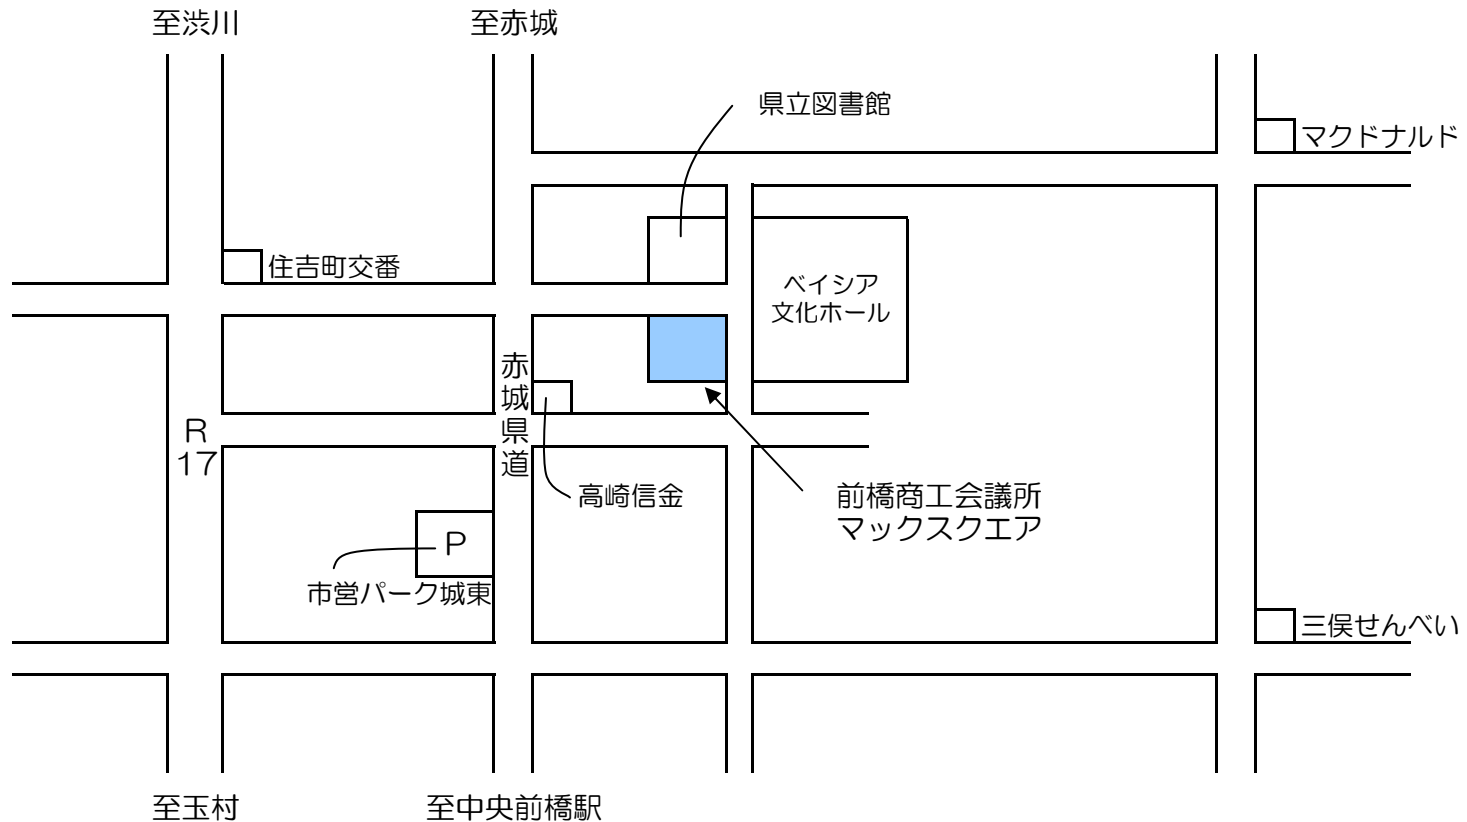

前橋商工会議所会館へのアクセス

前橋商工会議所会館（マックスクエア）

〒371-0017 群馬県前橋市日吉町1丁目8番地の1

TEL 027(234)5111 FAX 027(234)8031

<http://www.maebashi-cci.or.jp>