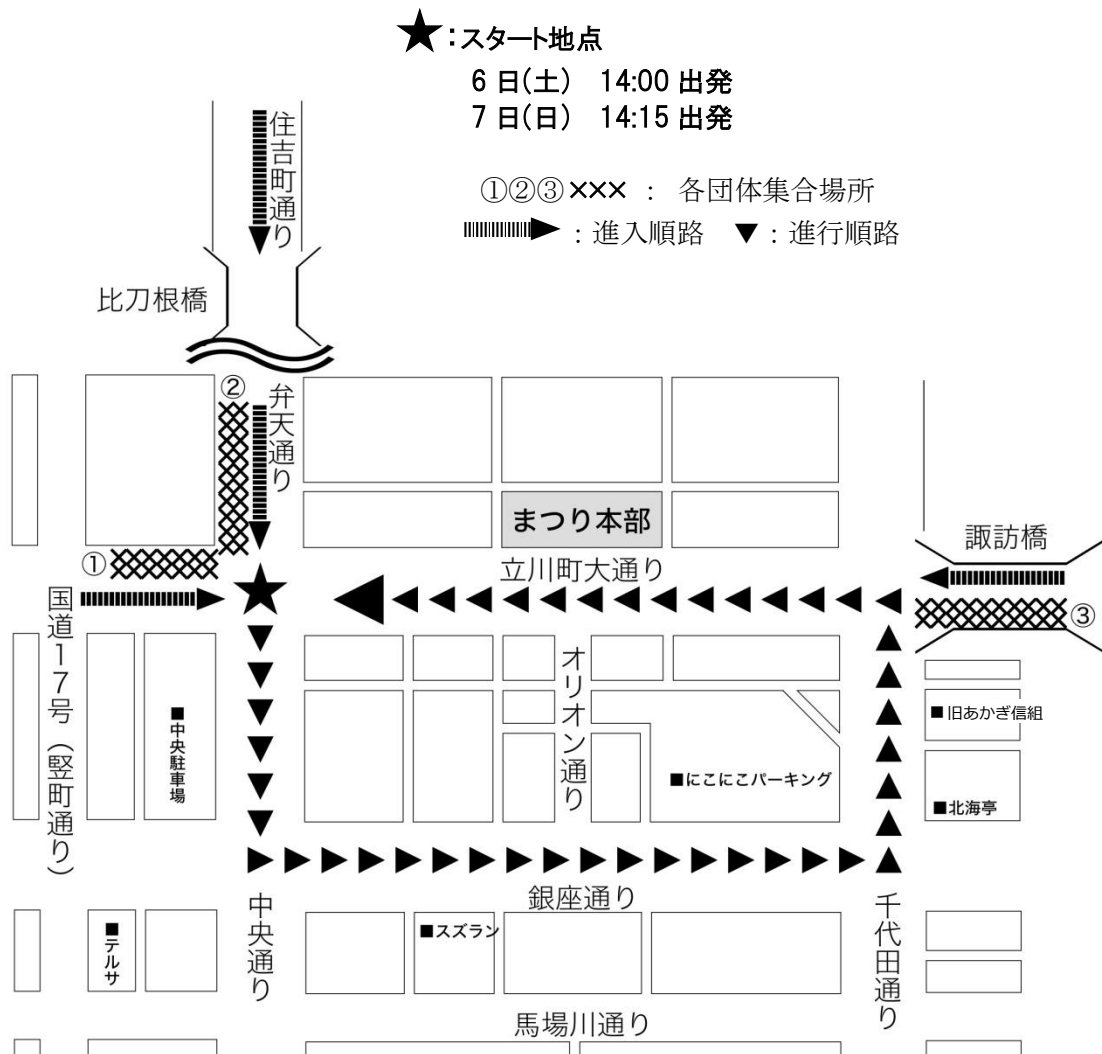

## ⑤ 祇園山車と子どもみこし部

### 平成 30 年度 祇園山車と子どもみこし 行進順路

#### ■ 10月6日(土) 14:00~15:30 巡行

- ※ 14:45~14:55 山車の共演を立川町通り東詰にて行います。
- ※ 15:00~15:03 子どもみこしの共演を立川町通り答礼台前で行います。
- ※ 15:10~15:30 山車は立川町通り答礼台前にて団体毎にお披露目しながら巡行します。

#### ■ 10月7日(日) 14:15~15:50 巡行

- ※ 14:30~15:50 立川町通り答礼台前にて団体毎にお披露目しながら巡行します。