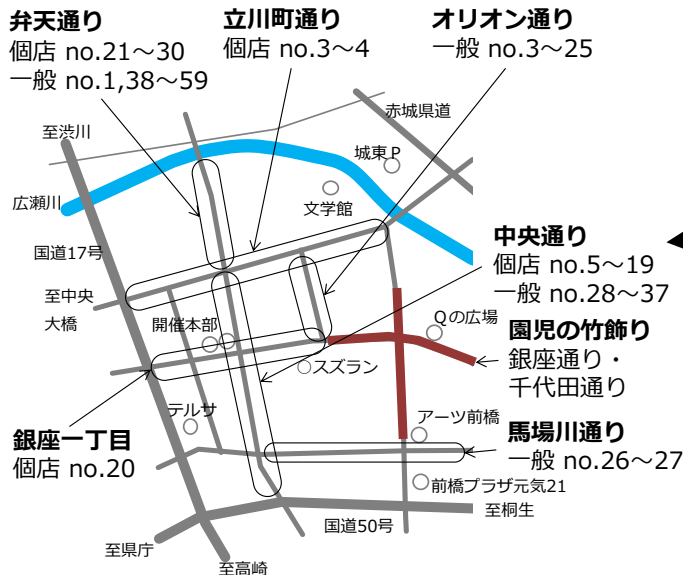

第68回前橋七夕まつり

七夕飾りコンクール 参加団体一覧

2018. 7. 5→7. 8 前橋七夕まつり実施委員会

はじめに

前橋七夕まつりでは、数多くの飾りのなかからその出来映えを競うコンクールを行っています。

飾りコンクールは3部門からなり、それぞれ優秀な作品に賞を付与しています。

「商店街の部」は商店街組織による部門、「商店街・個店の部」は商店街にある個店による部門、商店街以外の団体などが対象となるのが「一般の部」となります。

作品をご覧になる際は…

作品をご覧になる際には、各作品につく札（左：番号札、右：賞札）を目印にすると、便利です。お手元の一覧表にある審査番号と番号札の番号は同じになります。大まかな設置場所は、下の地図をご参照ください。またどの賞を受賞したかわかるよう、賞札も付いています。

部門ごとに札の色が一部異なります。

- 「商店街の部」 …水色
- 「商店街・個店の部」 …赤色
- 「一般の部」 …紫色

審査作品 設置場所

※〇〇通りの表記の下にある番号は審査番号。通りの名称（太字）だけのものは商店街の部の飾りのみ。

中心部

周辺部

飾りコンクール 参加団体一覧表 [商店街の部]

商店街名(中心)	商店街名(周辺)
立川町大通り商店街	アイビータウン日吉商店会
オリオン通り商店街振興組合	本町通り商交会
馬場川通り親交会	前橋駅前通り商交会
前橋中央通り商店街振興組合	前橋八展通商店会
弁天通り商店街	中央駅前通り商工会
前橋銀座一丁目商店街振興会	住吉町二丁目商栄会