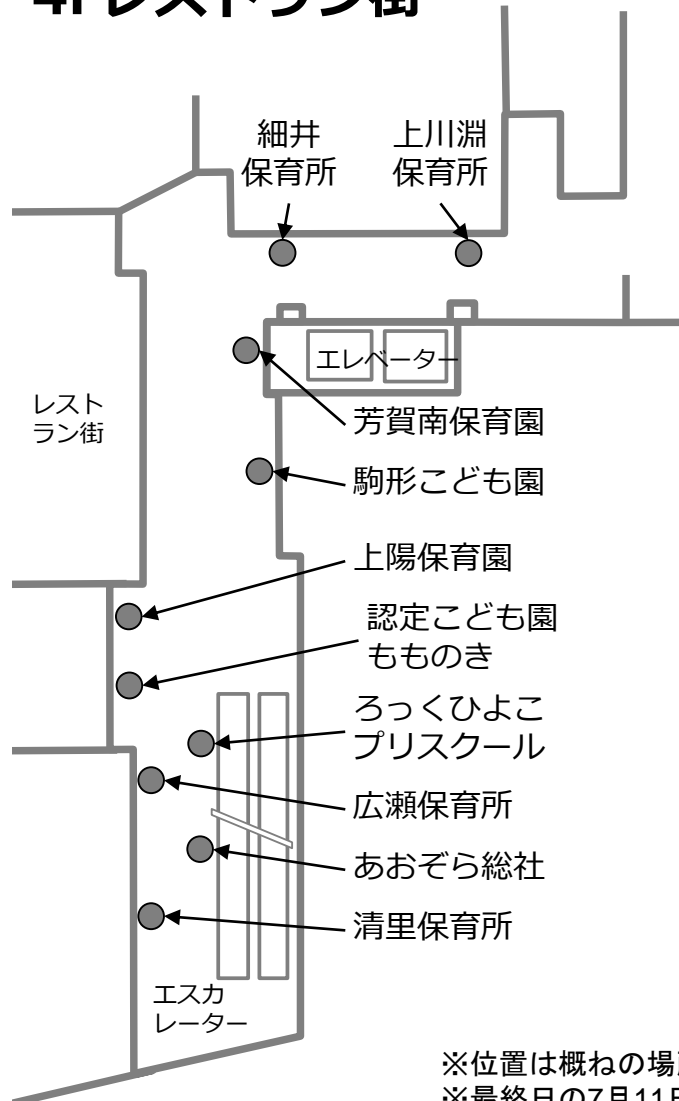

第67回 前橋七夕まつり 児童絵画展配置図

(スズラン前橋店特設会場・2017.7.5→7.11)

3F レストラン街

4F レストラン街

アクセスマップ

5F 連絡通路

新館

本館

※位置は概ねの場所です。実際の場所と若干異なる場合がございます。
※最終日の7月11日は17:00までの展示となります。

児童絵画展一覧表 (スズラン前橋店特設会場・2017.7.5→7.11)

3Fレストラン街	4Fレストラン街	5F連絡通路
第一保育所	上川淵保育所	第四保育所
第二保育所	清里保育所	総社保育所
第三保育所	細井保育所	元総社保育所
南橋保育所	広瀬保育所	桂萱保育所
下川淵保育所	芳賀南保育園	東保育所
富士見保育所	上陽保育園	芳賀保育所
岩神保育園	あおぞら総社	荒砥保育所
前橋保育園	認定こども園もものき	粕川保育所
祝昌第二保育園	駒形こども園	前橋東保育園
大胡第2こども園	ろっくひよこプリスクール	宝塔保育園
あおぞら北		大胡第一保育園
		大胡第三保育園