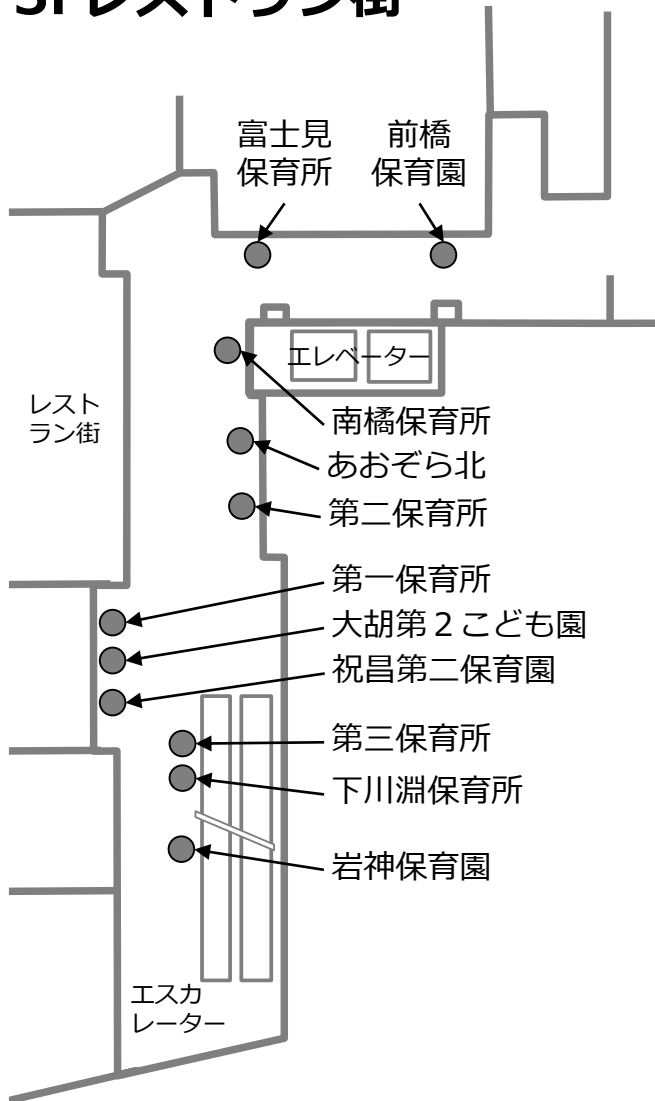

第67回 前橋七夕まつり 児童絵画展配置図

(スズラン前橋店特設会場・2017.7.5→7.11)

3F レストラン街

4F レストラン街

アクセスマップ

5F 連絡通路

新館

本館

※位置は概ねの場所です。実際の場所と若干異なる場合がございます。
※最終日の7月11日は17:00までの展示となります。

児童絵画展一覧表 (スズラン前橋店特設会場・2017.7.5→7.11)

3Fレストラン街	4Fレストラン街	5F連絡通路
第一保育所	上川淵保育所	第四保育所
第二保育所	清里保育所	総社保育所
第三保育所	細井保育所	元総社保育所
南橋保育所	広瀬保育所	桂萱保育所
下川淵保育所	芳賀南保育園	東保育所
富士見保育所	上陽保育園	芳賀保育所
岩神保育園	あおぞら総社	荒砥保育所
前橋保育園	認定こども園もものき	粕川保育所
祝昌第二保育園	駒形こども園	前橋東保育園
大胡第2こども園	ろっくひよこプリスクール	宝塔保育園
あおぞら北		大胡第一保育園
		大胡第三保育園