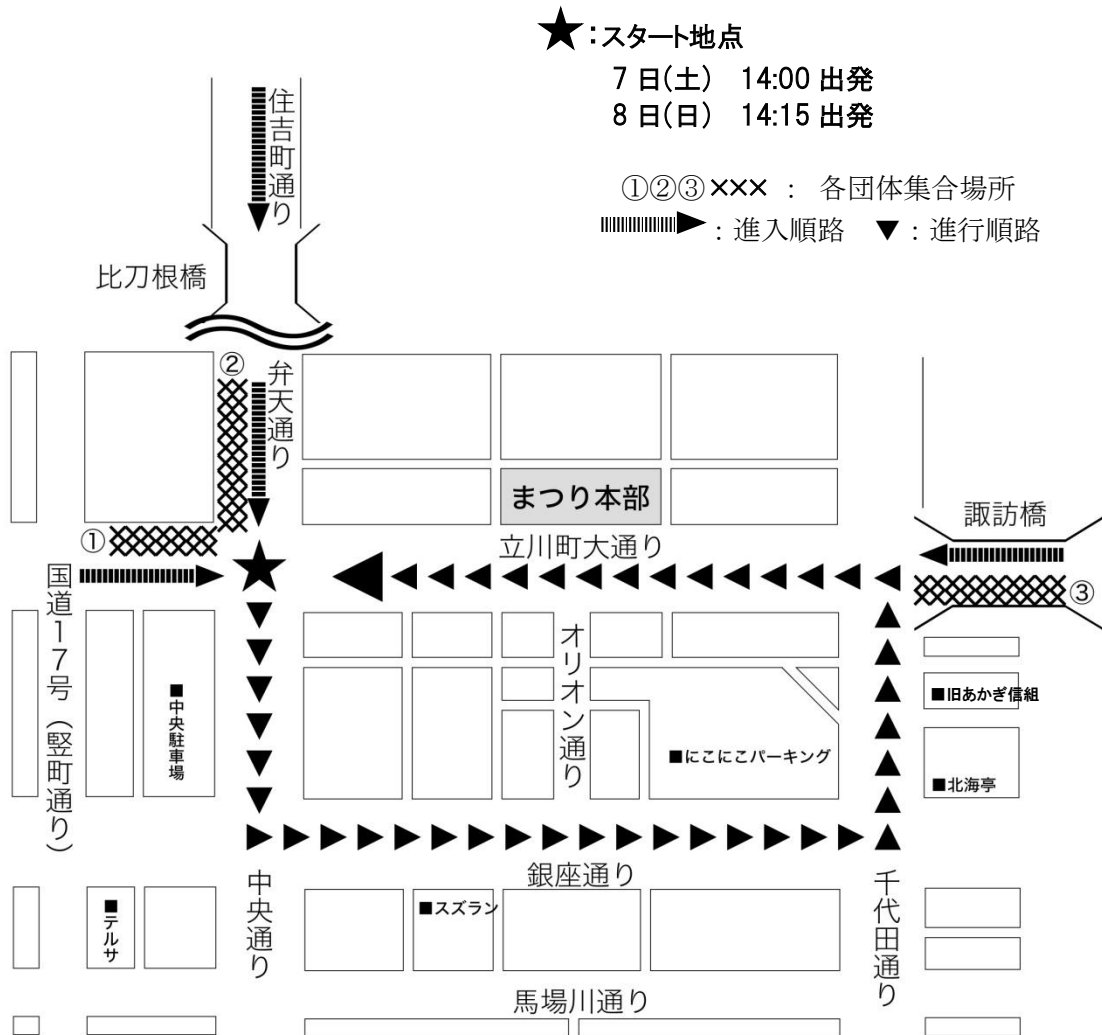

平成 29 年度 祇園山車と子どもみこし 行進順路

■ 10月7日(土) 14:00～15:30 巡行

※ 14:40～15:05 子どもみこしの共演を立川町通り答礼台前で行います。

※ 15:05～15:30 山車は立川町通り答礼台前にて団体毎にお披露目しながら巡行します。

■ 10月8日(日) 14:15～15:50 巡行

※ 14:30～15:50 立川町通り答礼台前にて団体毎にお披露目しながら巡行します。

平成29年度 祇園山車と子どもみこし 参加団体一覧

(形態別・五十音順)

■ 7日(土)

No.	団体名	形態	大人	子供	集合・出発場所
1	住吉町一丁目祭典委員会	山車	60名	60名	弁天通り
2	住吉町二丁目自治会祭典委員会	山車	85名	70名	弁天通り
3	日吉町二丁目祭実行委員会	山車	110名	70名	弁天通り
4	ガールスカウト群馬県第65団	子供みこし	20名	30名	弁天通り
5	ガールスカウト前橋市連絡協議会	子供みこし	20名	30名	弁天通り
6	千代田町一丁目前橋まつり実行委員会	子供みこし2台	30名	40名	弁天通り
7	日吉町一丁目自治会	子供みこし	20名	20名	弁天通り
8	ボーイスカウト前橋第1団	子供みこし	10名	20名	弁天通り
9	ボーイスカウト前橋第3団	子供みこし	12名	25名	弁天通り
10	ボーイスカウト前橋第7団	子供みこし	20名	25名	弁天通り
11	ボーイスカウト前橋第15団	子供みこし	15名	20名	弁天通り
12	前橋市子ども会育成団体連絡協議会	子供みこし	6名	20名	弁天通り
13	三俣町一丁目まつり実行委員会	子供みこし	15名	50名	足利銀行前
合 計			423名	480名	

■ 8日(日)

No.	団体名	形態	大人	子供	集合・出発場所
1	大手町二丁目祭典委員会	山車	45名	35名	足利銀行前
2	大手町三丁目祭典委員会	山車	40名	20名	足利銀行前
3	表町一丁目祭典委員会	山車	100名	70名	足利銀行前
4	表町二丁目自治会	山車	60名	40名	足利銀行前
5	紅雲町一丁目祭典委員会	山車	65名	35名	足利銀行前
6	紅雲町二丁目自治会	山車	80名	50名	足利銀行前
7	国領町一丁目祭典委員会	山車	30名	35名	弁天通り
8	城東町一丁目祭典委員会	山車	50名	30名	諏訪橋
9	城東町二丁目祭典委員会	山車	40名	30名	諏訪橋
10	住吉町一丁目祭典委員会	山車	60名	60名	弁天通り
11	住吉町二丁目自治会祭典委員会	山車	85名	70名	弁天通り
12	日吉町二丁目祭実行委員会	山車	110名	70名	諏訪橋
13	日吉町四丁目まつり祭典委員会	山車	120名	80名	弁天通り
14	本町一丁目自治会	山車	50名	50名	足利銀行前
15	南町一丁目祭典委員会	山車	84名	30名	足利銀行前
合 計			1,019名	705名	