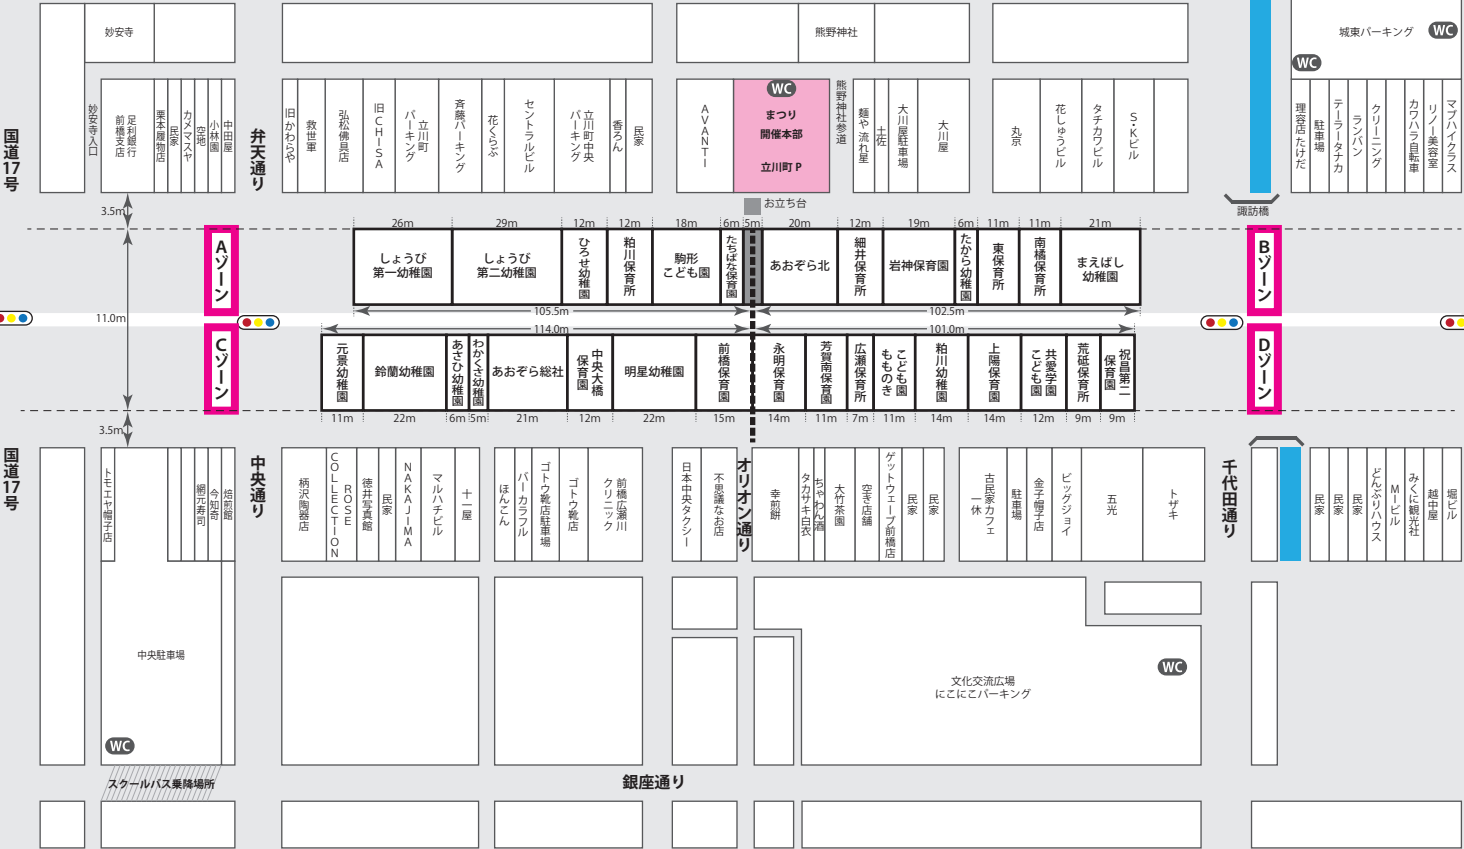

子どもだんべえ

【第1部】

踊り配置場所

平成 28 年 10 月 8 日 (土) 第 1 部 10:25 ~ 11:05

第 68 回前橋まつり 子どもだんべえ踊り (踊り配置場所)

10:25 下記の通りの踊り配置場所に移動してください。

10:35~10:55 だんべえ踊り 演技時間

10:55~11:05 立川町通り退出・解散

前橋文学路 WC

公園

スクールバス乗降場所

城東パーキング WC

WC  
マフハイラス  
リノイ美容室  
カラハラ自転車  
クリーニング  
ランパン  
テラータカ  
駐車場  
理容店たけた

調訪橋

Bゾーン  
Dゾーン

赤城県道

子どもだんべえ

【第2部】

踊り配置場所

平成 28 年 10 月 8 日 (土) 第 2 部 12:40 ~ 13:20

第 68 回前橋まつり 子どもだんべえ踊り (踊り配置場所)

12:40 下記の通りの踊り配置場所に移動してください。

12:50~13:10 だんべえ踊り 演技時間

13:10~13:20 立川町通り退出・解散