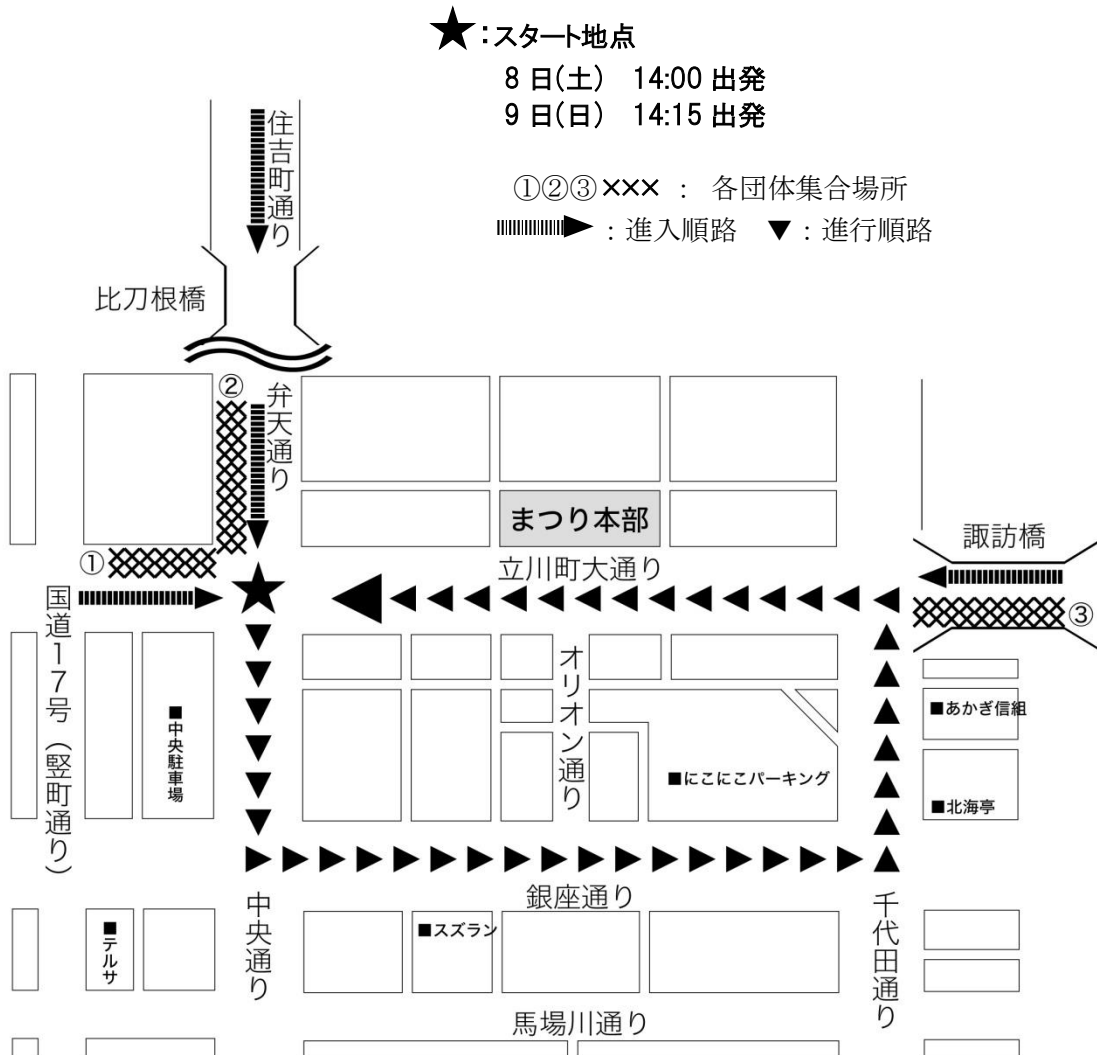

平成 28 年度 前橋まつり 祇園山車と子どもみこし 行進順路

■ 10月8日(土) 14:00~15:30 巡行

※ 14:55~15:00 子どもみこしの共演を立川町通り答礼台前で行います。

※ 15:00~15:30 山車は立川町通り答礼台前にて団体毎にお披露目しながら巡行します。

■ 10月9日(日) 14:15~15:50 巡行

※ 14:30~15:50 立川町通り答礼台前にて団体毎にお披露目しながら巡行します。

平成28年度 祇園山車と子どもみこし 参加団体

(形態別・五十音順)

■ 8日(土)

No.	団体名	形態	集合・出発場所
1	紅雲町二丁目自治会	山車	足利銀行前
2	住吉町一丁目祭典委員会	山車	弁天通り
3	住吉町二丁目自治会祭典委員会	山車	弁天通り
4	日吉町二丁目祭実行委員会	山車	弁天通り
5	ガールスカウト群馬県第64団	子供みこし	足利銀行前
6	ガールスカウト前橋市連絡協議会	子供みこし	足利銀行前
7	日吉町一丁目自治会	子供みこし	弁天通り
8	ボーイスカウト前橋第1団	子供みこし	弁天通り
9	ボーイスカウト前橋第15団	子供みこし	弁天通り
10	ボーイスカウト前橋第3団	子供みこし	弁天通り
11	ボーイスカウト前橋第7団	子供みこし	弁天通り
12	前橋市子ども会育成団体連絡協議会	子供みこし	弁天通り
13	前橋まつり千代田町一丁目実行委員会	子供みこし	弁天通り
14	三俣町一丁目まつり実行委員会	子供みこし	足利銀行前

■ 9日(日)

No.	団体名	形態	集合・出発場所
1	大手町二丁目祭典委員会	山車	足利銀行前
2	大手町三丁目祭典委員会	山車	足利銀行前
3	表町一丁目祭典委員会	山車	足利銀行前
4	表町二丁目自治会	山車	足利銀行前
5	紅雲町一丁目祭典委員会	山車	足利銀行前
6	紅雲町二丁目自治会	山車	足利銀行前
7	国領町一丁目祭典委員会	山車	弁天通り
8	城東町一丁目祭典委員会	山車	諏訪橋
9	城東町二丁目祭典委員会	山車	諏訪橋
10	住吉町一丁目祭典委員会	山車	弁天通り
11	住吉町二丁目自治会祭典委員会	山車	弁天通り
12	日吉町二丁目祭実行委員会	山車	諏訪橋
13	日吉町四丁目まつり祭典委員会	山車	弁天通り
14	本町一丁目自治会	山車	足利銀行前
15	南町一丁目祭典委員会	山車	足利銀行前